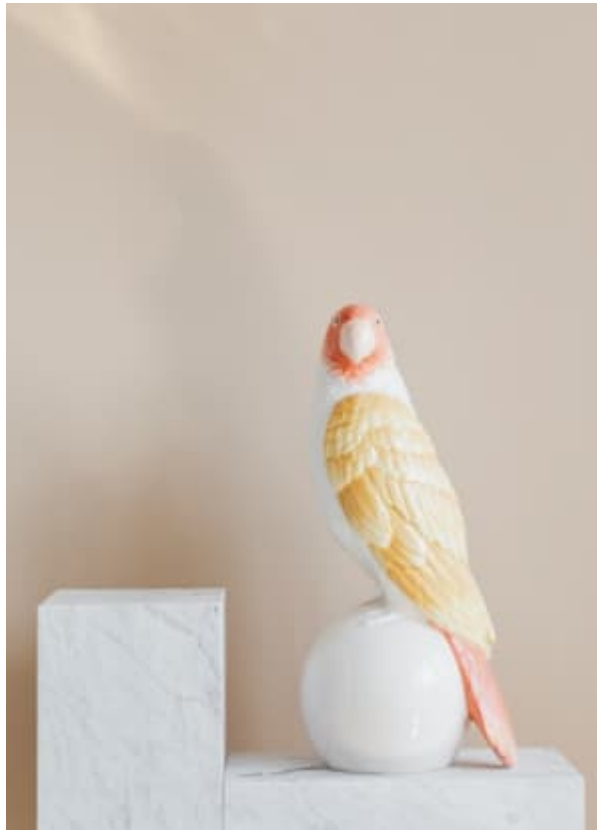

# CLIO

**Katerina Growen (1992 - )**

Bird on Ci

1999

ceramic

78 x 39 cm (30 <sup>3</sup>/<sub>4</sub> x 15 <sup>3</sup>/<sub>8</sub> inches)

Lorem ipsum dolor sit amet, consectetur adipiscing elit. Sed non risus. Suspendisse lectus tortor, dignissim sit amet, adipiscing nec, ultricies sed, dolor. Cras elementum ultrices diam. Maecenas ligula massa, varius a, semper congue, euismod non, mi. Proin porttitor, orci nec nonummy molestie, enim est eleifend mi, non fermentum diam nisl sit amet erat. Duis semper. Duis arcu massa, scelerisque vitae, consequat in, pretium a, enim. Pellentesque congue. Ut in risus volutpat libero pharetra tempor. Cras vestibulum bibendum augue. Praesent egestas leo in pede. Praesent blandit odio eu enim. Pellentesque sed dui ut augue blandit sodales. Vestibulum ante ipsum primis in faucibus orci luctus et ultrices posuere cubilia Curae; Aliquam nibh. Mauris ac mauris sed pede pellentesque fermentum. Maecenas adipiscing ante non diam sodales hendrerit.